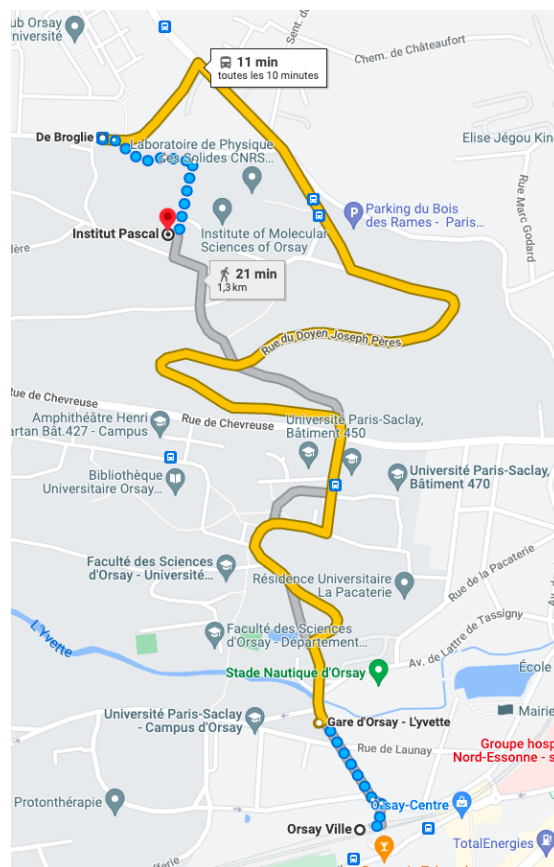

## Colloque Bauche-Jaeglé-Wyart Du laboratoire aux étoiles

22-23 juin 2022

Institut Pascal, Faculté des Sciences d'Orsay, Université Paris-Saclay

Pour venir à l'Institut Pascal (Bât. 530, rue André Rivière) en transport en commun :

### 1) A partir de la gare RER B Orsay-ville (~15 min):

Rejoindre la station du bus ligne 7 (voir plan) en direction de Plateau du Moulon et descendre à l'arrêt Louis de Broglie (ou Bois des Rames).

L'Institut Pascal se trouve à ~300m à pieds (voir plan).

## 2) A partir de la gare RER B Le Guichet (~20 min):

Rejoindre la station du bus ligne 9 (voir plan) en direction de Jouy-en-Josas et descendre à l'arrêt Université Paris-Saclay.

L'Institut Pascal se trouve à ~1000m à pieds (voir plan).

## 3) Pour les plus sportifs, à partir de la gare RER B Le Guichet (~20 min):

L'Institut Pascal est accessible à pieds (voir plan) : attention dénivelé 80 m.