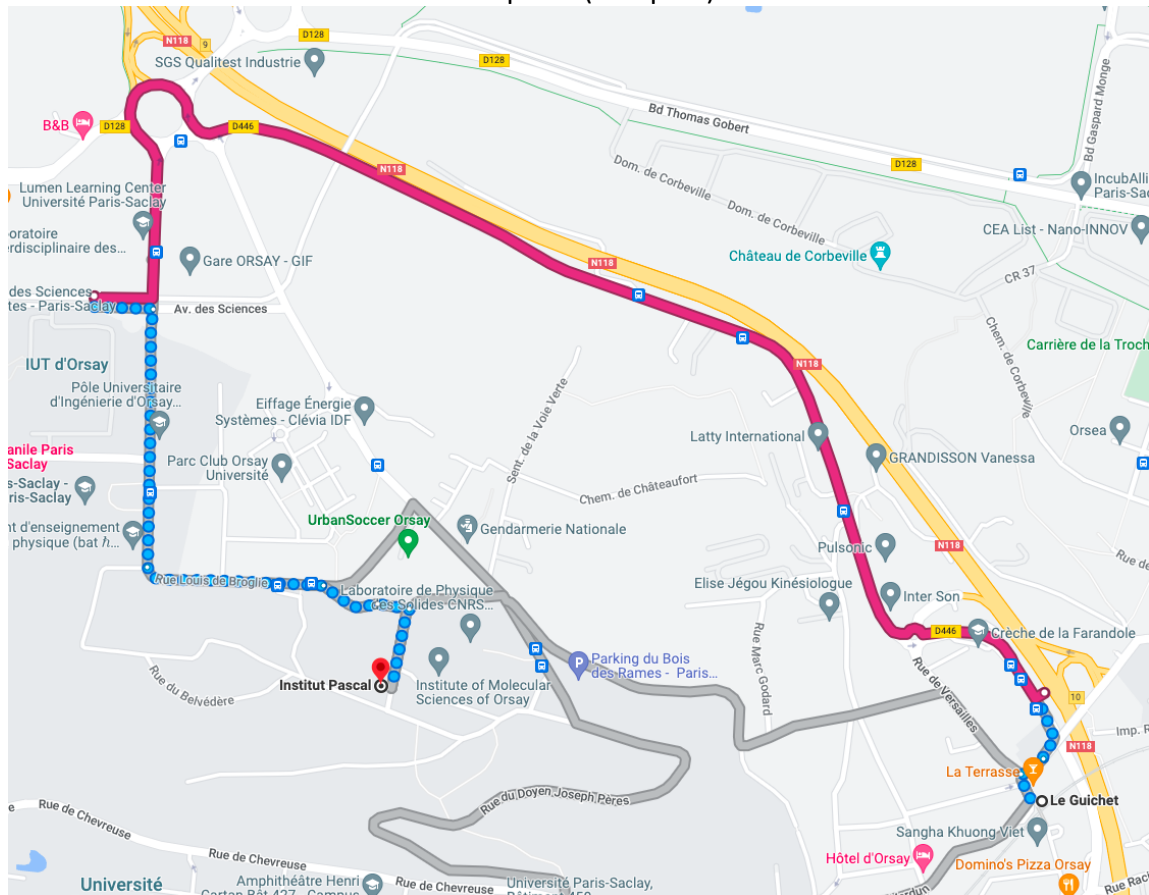

## Colloque Bauche-Jaeglé-Wyart Du laboratoire aux étoiles

22-23 juin 2022

Institut Pascal, Faculté des Sciences d'Orsay, Université Paris-Saclay

Pour venir à l'Institut Pascal (Bât. 530, rue André Rivière) en transport en commun :

### 1) A partir de la gare RER B Orsay-ville (~15 min):

Rejoindre la station du bus ligne 7 (voir plan) en direction de Plateau du Moulon et descendre à l'arrêt Louis de Broglie (ou Bois des Rames).

L'Institut Pascal se trouve à ~300m à pieds (voir plan).

## 2) A partir de la gare RER B Le Guichet (~20 min):

Rejoindre la station du bus ligne 9 (voir plan) en direction de Jouy-en-Josas et descendre à l'arrêt Université Paris-Saclay.

L'Institut Pascal se trouve à ~1000m à pieds (voir plan).

## 3) Pour les plus sportifs, à partir de la gare RER B Le Guichet (~20 min):

L'Institut Pascal est accessible à pieds (voir plan) : attention dénivelé 80 m.